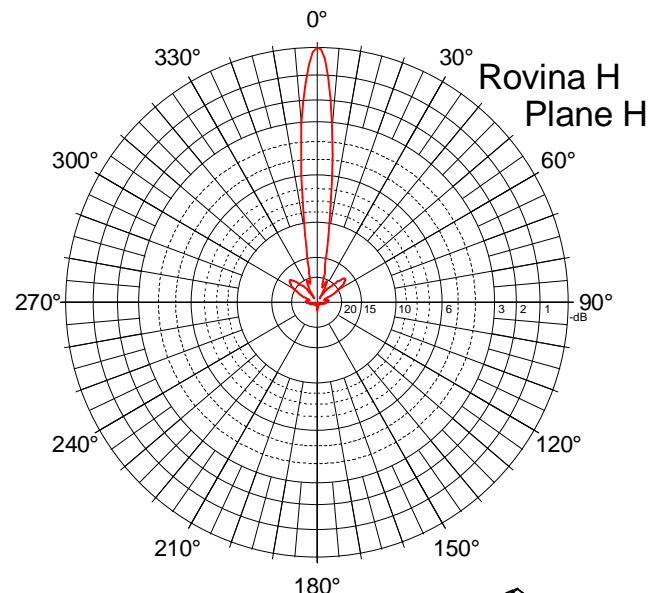

JRC-24

Doporučujeme příslušenství:
GentleBOX JR-200
více na www.jirous.com

We recommend accessories:
GentleBOX JR-200
more at www.jirous.com

Horizontální polarizace
Horizontal polarization

Nová povrchová úprava zářiče.
Ekologicky šetrnější, s
prodlouženou životností.

New surface finish of radiator.
Environmentally friendly, long lifetime.

Vertikální polarizace. Konektor nahoru!
Vertical polarization. Connector UP!

Kmitočtové pásmo	5,0– 5,95 GHz	Frequency range
Zisk	22_{5,2GHz} – 23,5_{5,8GHz} dBi	Gain
PSV _{5,35 – 5,9 GHz}	≤ 1,5	VSWR _{5,35 – 5,9 GHz}
Vyzařovací úhel	8,8° (-3dB)	Beamwith
Předozadní poměr	>30 dB	Front to back ratio
Konektor	N – Female	Connektor
Ø Paraboly	38 cm	Parabola Ø