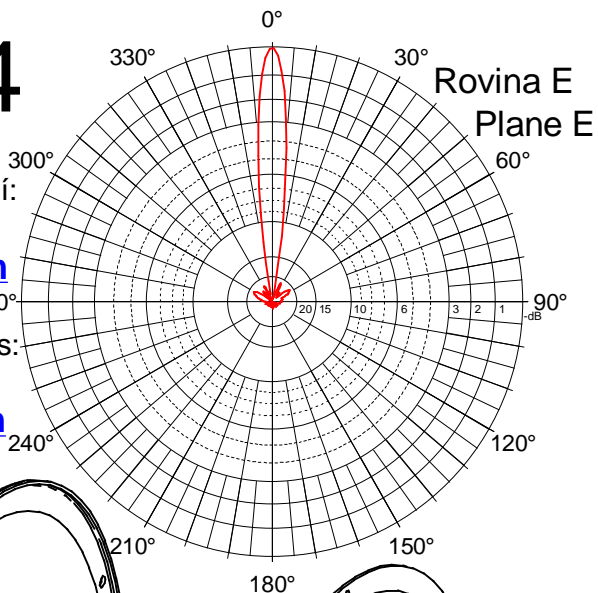

JRC-24

Doporučujeme příslušenství:
GentleBOX JR-200
více na www.jirous.com

We recommend accessories:
GentleBOX JR-200
more at www.jirous.com

Horizontální polarizace
Horizontal polarization

Nová povrchová úprava zářiče.
Ekologicky šetrnější, s
prodlouženou životností.

New surface finish of radiator.
Environmentally friendly, long lifetime.

Vertikální polarizace. Konektor nahoru!
Vertical polarization. Connector UP!

Kmitočtové pásmo	5,0– 5,95 GHz	Frequency range
Zisk	22_{5,2GHz} – 23,5_{5,8GHz} dBi	Gain
PSV _{5,35 – 5,9 GHz}	≤ 1,5	VSWR _{5,35 – 5,9 GHz}
Vyzařovací úhel	8,8° (-3dB)	Beamwith
Předozadní poměr	>30 dB	Front to back ratio
Konektor	N – Female	Connektor
Ø Paraboly	38 cm	Parabola Ø