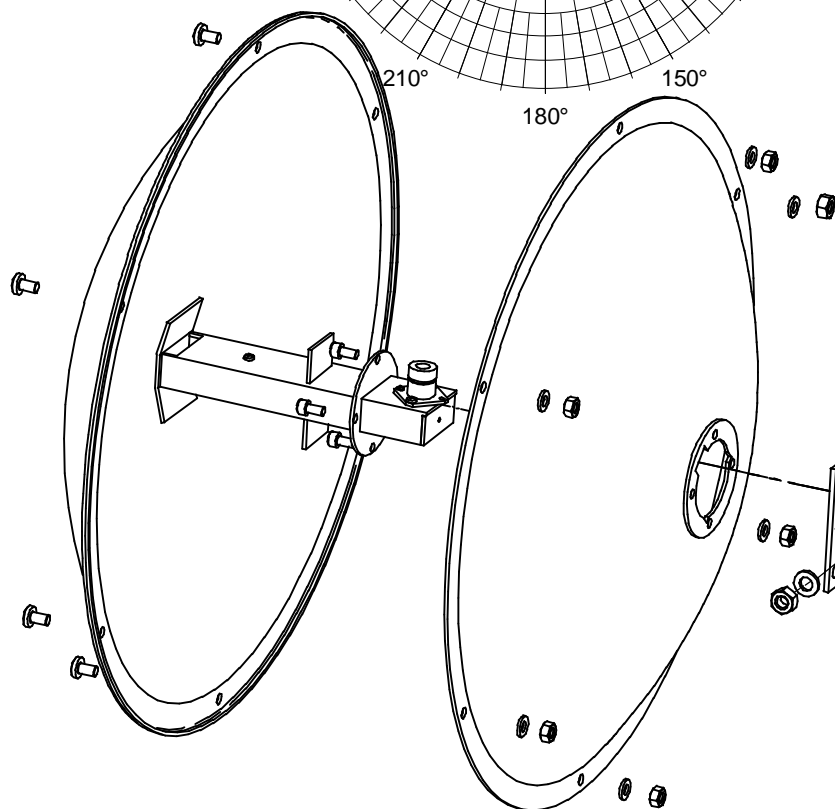

JRC-24

Doporučujeme příslušenství:
GentleBOX JR-200
 více na www.jirous.com

We recommend accessories:
GentleBOX JR-200
 more at www.jirous.com

Horizontální polarizace
Horizontal polarization

Nová povrchová úprava zářiče.
Ekologicky šetrnější, s
prodlouženou životností.

New surface finish of radiator.
Environmentally friendly, long lifetime.

Vertikální polarizace. Konektor nahoru!
Vertical polarization. Connector UP!

Kmitočtové pásmo	5,0– 5,95 GHz	Frequency range
Zisk	22 _{5,2GHz} – 23,5 _{5,8GHz} dBi	Gain
PSV _{5,35 – 5,9 GHz}	≤ 1,5	VSWR _{5,35 – 5,9 GHz}
Vyzařovací úhel	8,8° (-3dB)	Beamwith
Předozadní poměr	>30 dB	Front to back ratio
Konektor	N – Female	Connektor
Ø Paraboly	38 cm	Parabola Ø